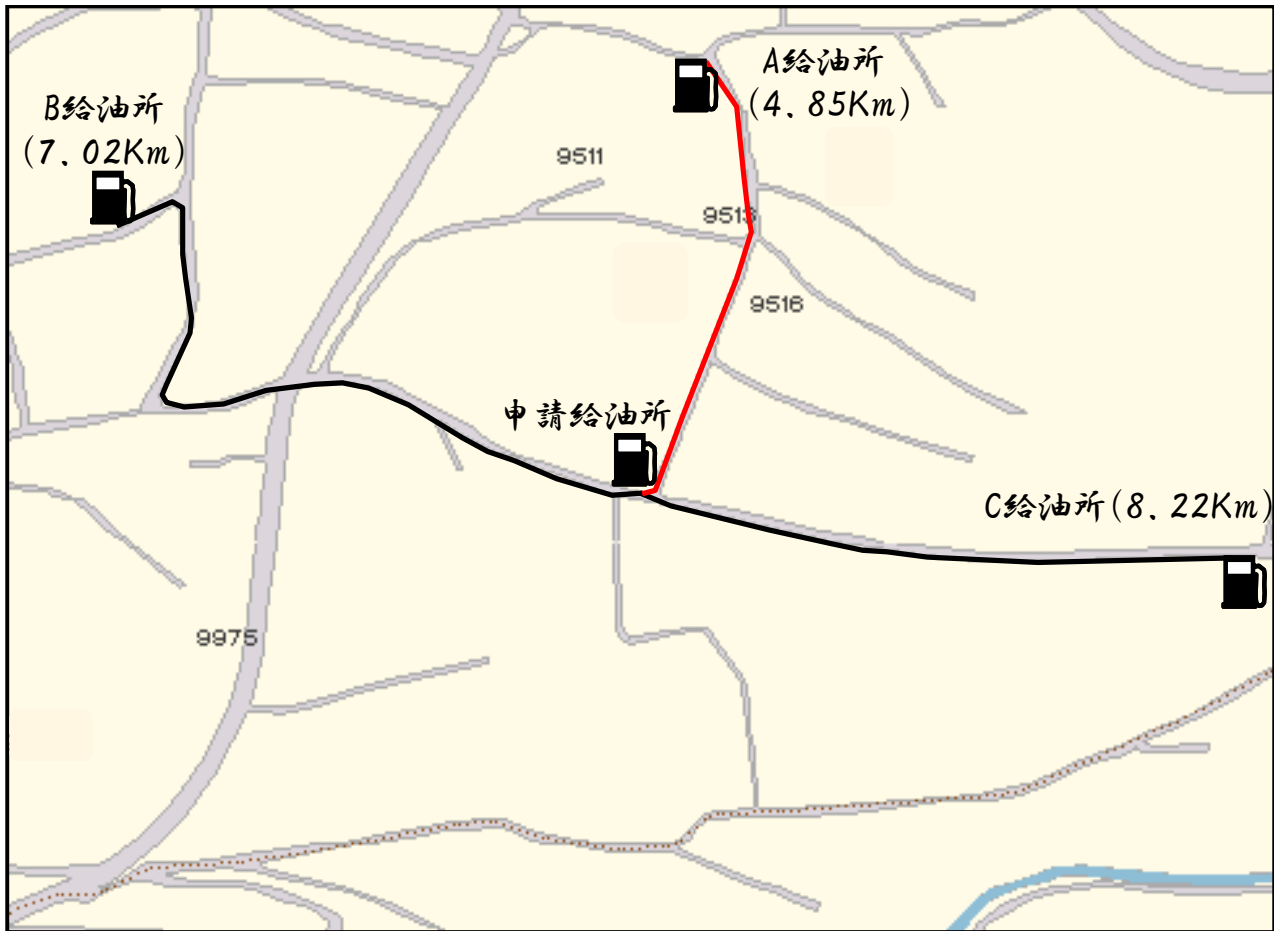

○供給不安地域等について

※「石油製品の供給不安地域等」:

次の何れかに該当する給油所。

- ①事業を実施する給油所（申請給油所）若しくは配達地域が、「申請日において、100km²当たりの現に営業している給油所数が8箇所以下の市区町村」に存在すること（本会で調査した市区町村名は、P4に掲載）

又は、

- ②事業を実施する給油所（申請給油所）を起点として最短道路距離で5km四方以内に他の給油所が1箇所以下であること

[上記②の条件で対象となる場合]

下図の場合、申請給油所を起点にA給油所までの道路距離が5km以内で、その他の給油所（B給油所～E給油所）までの道路距離が全て5km超であるため、上記②の条件（最短道路距離で5km四方以内に他の給油所が1箇所以下）に合致するので、申請給油所は対象となる。

[前頁②の条件で対象とならない場合]

下図の場合、申請給油所を起点に最短道路距離 5 km 四方以内に A 及び F 給油所の 2 給油所が在るため、前頁②の条件（最短道路距離で 5 km 四方以内に他の給油所が 1 箇所以下）に合致しないので、申請給油所は対象とならない。

(地図のイメージ)

◎申請書に添付する地図等の作成方法：

- ①工事を実施する給油所（申請給油所）を起点（中心）に、道路距離で5km四方にある給油所が確認できる範囲の地図としてください。
- ②地図上に表示された「申請給油所」と全ての「他の給油所」について、以下の項目を地図に記載してください。
 - ・名称
 - ・他の給油所までの最短の道のりと距離（小数点第2位以上）

●インターネットで閲覧可能な地図や道路地図等を利用してください。