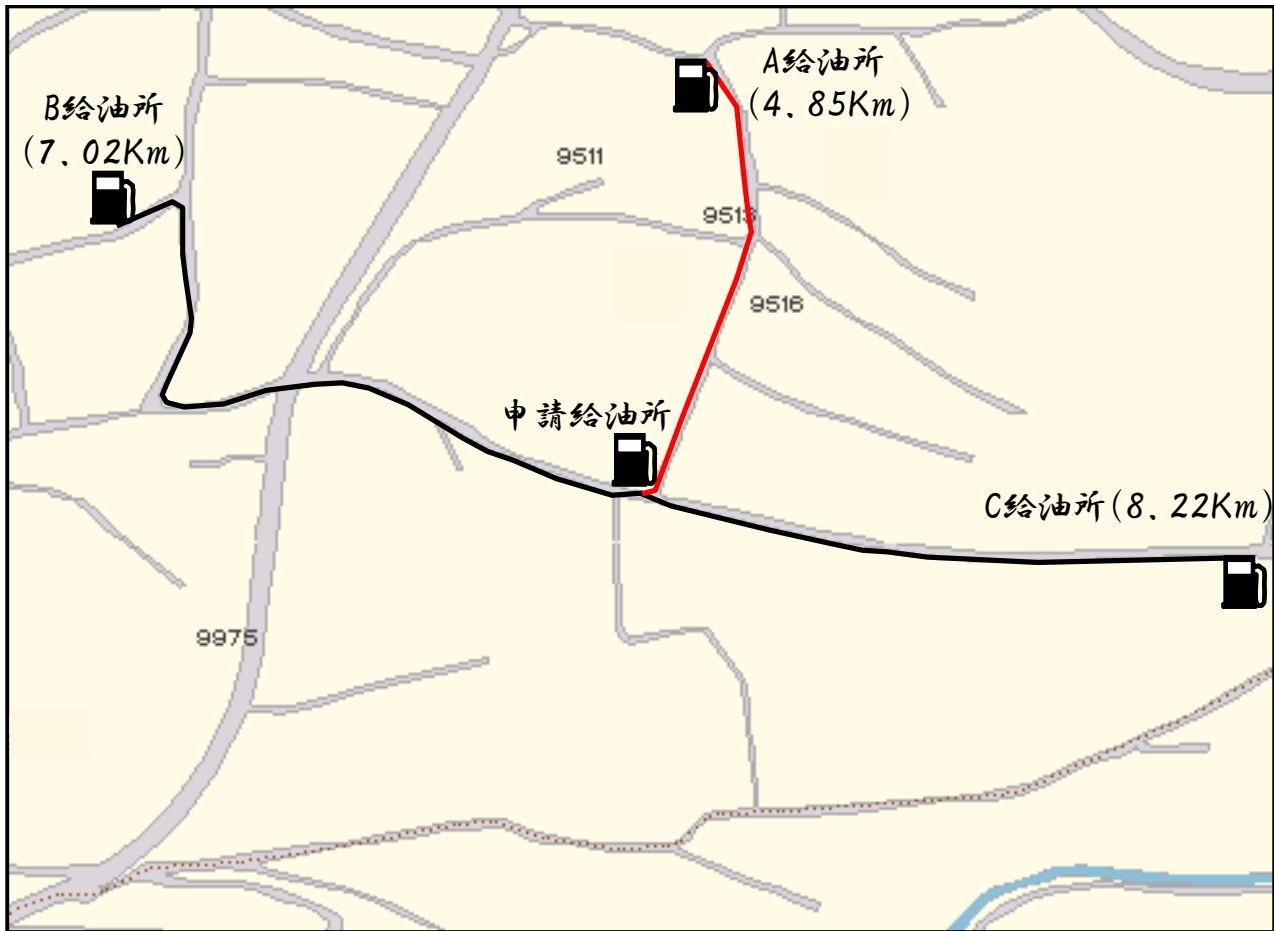

○供給不安地域等について

※「石油製品の供給不安地域等」:

次の何れかに該当する給油所。

- ①工事を実施する給油所（申請給油所）が、「申請日において、100km²当たりの現に営業している給油所数が8箇所以下の市区町村」に存在すること（本会で調査した市区町村名は、P4に掲載）

又は、

- ②工事を実施する給油所（申請給油所）を起点として最短道路距離で5km四方以内に他の給油所が1箇所以下であること

[上記②の条件で対象となる場合]

下図の場合、申請給油所を起点にA給油所までの道路距離が5km以内で、その他の給油所（B給油所～E給油所）までの道路距離が全て5km超であるため、上記②の条件（最短道路距離で5km四方以内に他の給油所が1箇所以下）に合致するので、申請給油所は対象となる。

[前頁②の条件で対象とならない場合]

下図の場合、申請給油所を起点に最短道路距離 5 km 四方以内に A 及び F 給油所の 2 給油所が在るため、前頁②の条件（最短道路距離で 5 km 四方以内に他の給油所が 1 箇所以下）に合致しないので、申請給油所は対象とならない。

(地図のイメージ)

◎申請書に添付する地図等の作成方法：

①工事を実施する給油所（申請給油所）を起点（中心）に、道路距離で5km 四方にある給油所が確認できる範囲の地図としてください。

②地図上に表示された「申請給油所」と全ての「他の給油所」について、以下の項目を地図に記載してください。

- ・名称
- ・他の給油所までの最短の道のりと距離（小数点第2位以上）

●インターネットで閲覧可能な地図や道路地図等を利用してください。